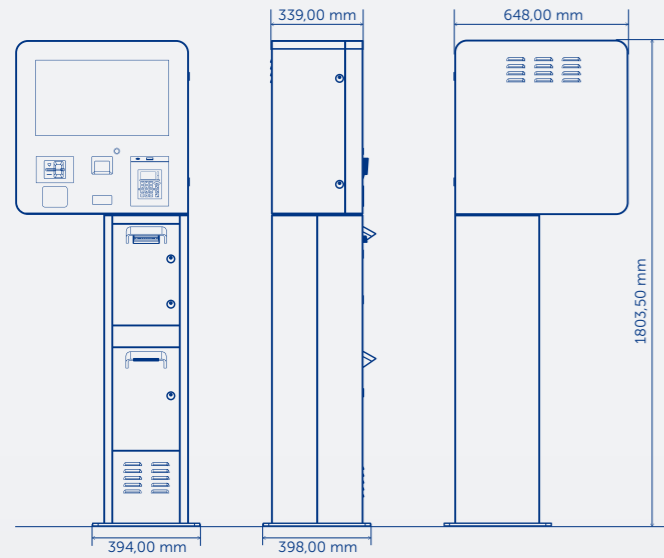

Verze Tanker P-P

Verze Tanker P-Z

Verze Tanker Wall

KONTAKT

YOUR SYSTEM, spol. s r.o.

Türkova 2319/5b (Prague Gate)
149 00, Praha 4 – Chodov

Tel. +420 277 775 500
E-mail: info@myocto.cz
www: www.myocto.cz

Výdejní zařízení OctoMAT 3