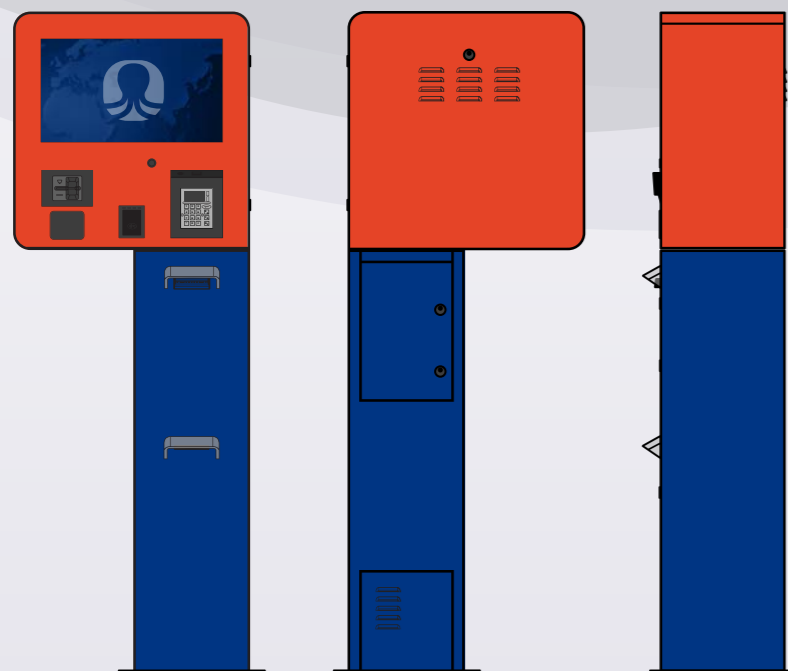

OctoMAT je bezobslužné platební zařízení, které umožňuje bezobslužný provoz čerpacích stanic PHM.

MÁME ŘEŠENÍ PRO

- Majitele čerpacích stanic, kteří sami pracují na čerpací stanici a chtějí zachovat provoz i při vlastní nepřítomnosti
- Majitele čerpacích stanic, kteří chtějí rozšířit provozní dobu čerpací stanice bez zvyšování mzdových nákladů
- Majitele čerpacích stanic, kteří chtějí změnit provoz čerpací stanice na bezobslužný
- Dodavatele bezobslužných čerpacích nebo plnicích stanic jako součást jejich dodávky
- Výrobce výdejních stojanů jako volitelná součást jejich dodávek pro zájemce o výdejní stojany s integrovaným samoobslužným prodejem

VÝHODY

- Možnost 24hodinového provozu čerpací stanice
- Úspora personálních nákladů
- Rozšíření platebních možností čerpací stanice
- Celokovové robustní provedení
- Online helpdesková podpora 24 hodin denně
- Jednoduché a uživatelsky příjemné ovládání
- Vyrobeno v ČR

DMT 3 OctoMat 3

NONSTOP BEZOBSLUŽNÉ ŘEŠENÍ PRO VAŠI STANICI PHM

... nová generace platebních řešení!

Varianta Octomatu III.
zabudovaná do zdi

Varianta Octomatu III.
s obsluhou zepředu

Varianta Octomatu III.
s obsluhou zezadu

dotyková full HD
obrazovka 21,5"

IP komunikátor
s Helpdeskem

čtečka čárového
a QR kódu

platební terminál
bankovních karet

akceptor hotovosti
CZK a EUR

tiskárna

** Akceptace platebních
metod dle možností banky
provozovatele ČS*