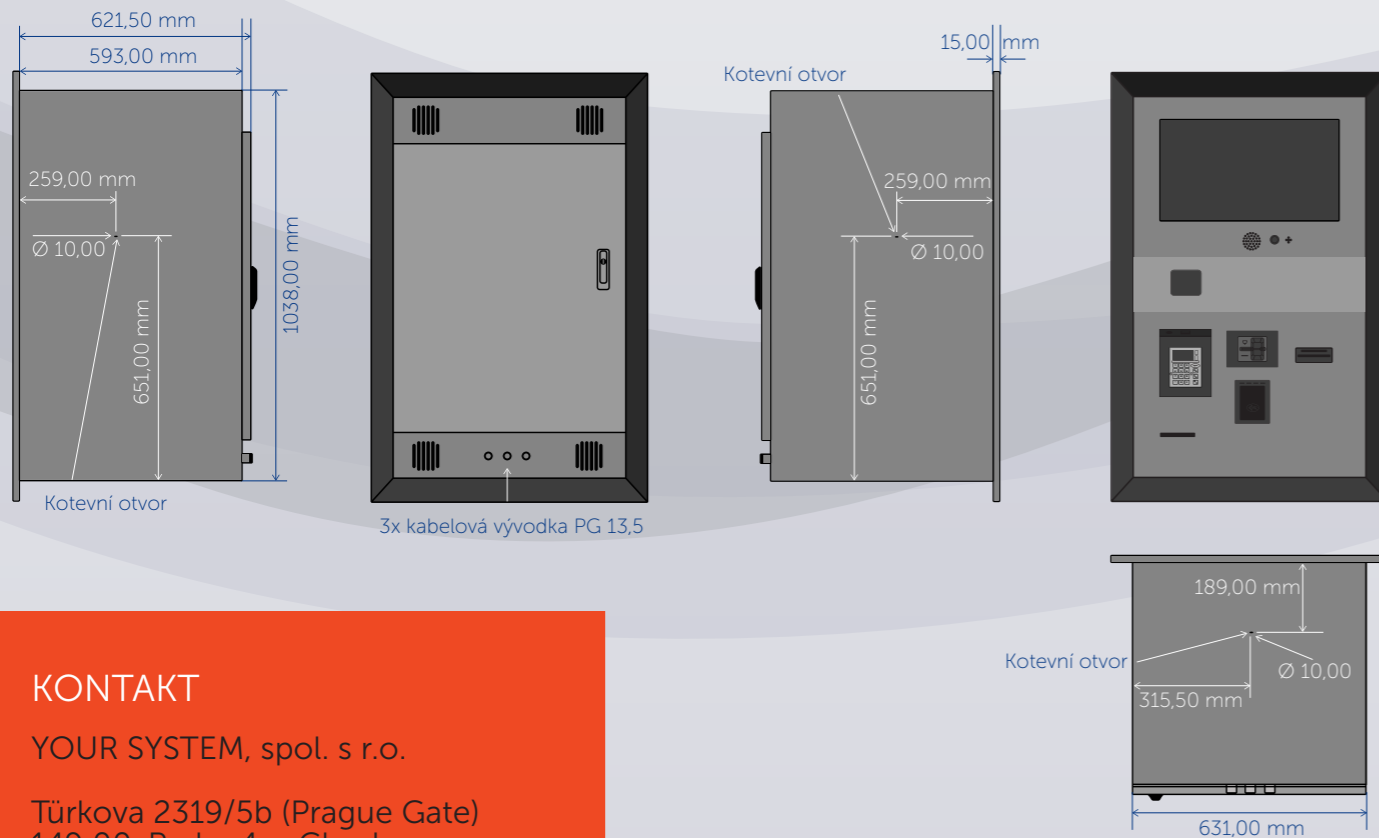

Verze Tanker P-P

Verze Tanker P-Z

Verze Tanker Wall

KONTAKT

YOUR SYSTEM, spol. s r.o.

Türkova 2319/5b (Prague Gate)
149 00, Praha 4 – Chodov

Tel. +420 277 775 500
E-mail: info@myocto.cz
www: www.myocto.cz

Výdejní zařízení OctoMAT 3