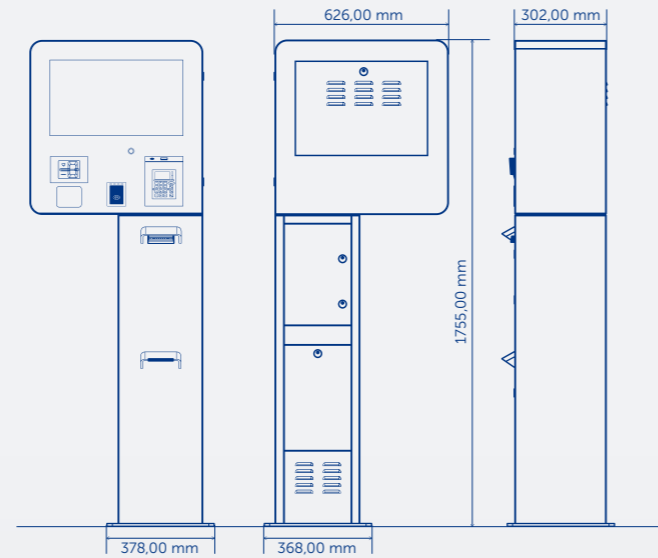

Verze Tanker P-P

Verze Tanker P-Z

Verze Tanker Wall

KONTAKT

YOUR SYSTEM, spol. s r.o.

Türkova 2319/5b (Prague Gate)
149 00, Praha 4 – Chodov

Tel. +420 277 775 500
E-mail: info@myocto.cz
www: www.myocto.cz

Výdejní zařízení OctoMAT 3