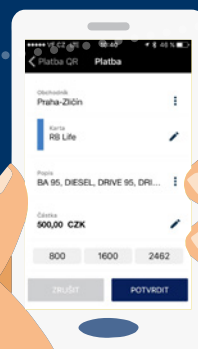

POHODLNÉ PLACENÍ
nejen na čerpacích stanicích,
ale i u mnoha dalších obchodních
partnerů...

Jednoduché ovládání a placení

1
Stahněte si aplikaci Masterpass AT CZ SK do mobilu a registrujte svoji platební kartu.

2
NASKENUJ QR KÓD

masterpass
by mastercard

Naskenujte QR kód u čerpacího stojanu.

3
Zvolte maximální částku pro čerpání PHM.

4
Počkejte na potvrzení a jděte rovnou tankovat...

5
Po načerpání PHM obdržíte do mobilního telefonu účtenku za skutečně natankované množství PHM.

Posuňte Vaši ČS s aplikací **MASTERPASS AT CZ SK** do 21. století a získejte mnoho výhod:

- nové zákazníky z řad uživatelů aplikace
- zrychlení odbavení zákazníků
- nenákladný 24-hodinový provoz
- nový image Vaší stanice