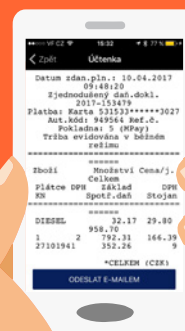

POHODLNÉ PLACENÍ
nejen na čerpacích stanicích,
ale i u mnoha dalších obchodních
partnerů...

Jednoduché ovládání a placení

1
Stahněte si aplikaci Masterpass AT CZ SK do mobilu a registrujte svoji platební kartu.

2
NASKENUJ QR KÓD

masterpass
by mastercard

Naskenujte QR kód u čerpacího stojanu.

3
Zvolte maximální částku pro čerpání PHM.

4
Počkejte na potvrzení a jděte rovnou tankovat...

5
Po načerpání PHM obdržíte do mobilního telefonu účtenku za skutečně natankované množství PHM.

Posuňte Vaši ČS s aplikací **MASTERPASS AT CZ SK** do 21. století a získejte mnoho výhod:

- nové zákazníky z řad uživatelů aplikace
- zrychlení odbavení zákazníků
- nenákladný 24-hodinový provoz
- nový image Vaší stanice