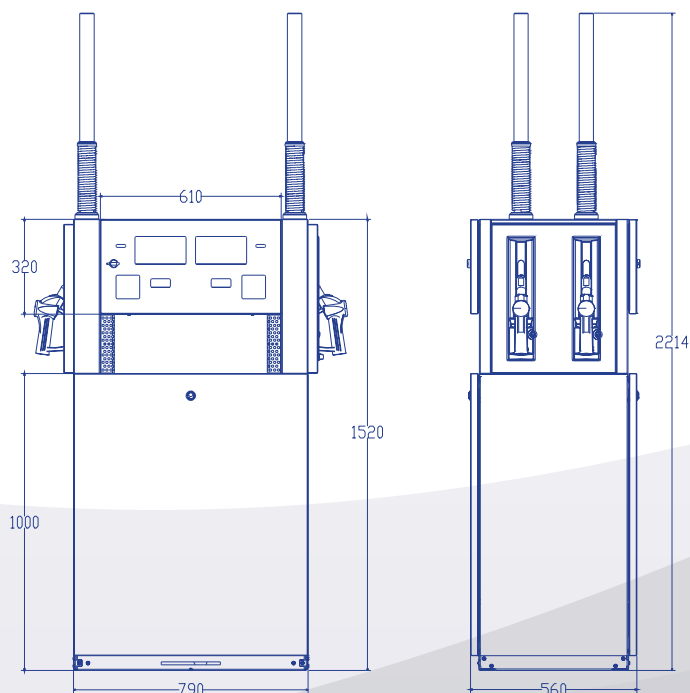

Frontier

Potřebujete kvalitní výdejní stojan pro veřejnou ČS za přijatelnou cenu?

MÁME PRO VÁS ŘEŠENÍ

Výdejní stojany modelové řady Frontier nabízejí kvalitní řešení komponentů stojanů SK700 v kompaktním ekonomickém provedení. Robustní konstrukce s možností nerezových komponentů je vhodným řešením i pro ty nejnáročnější provozy. Ideálně se hodí pro malé a střední ČS, které kladou důraz na kvalitu za přijatelnou cenu.

TECHNICKÉ PARAMETRY

- 1 nebo 2 produkty (max 4 hadice)
- Hadice na gravitačním závěsu
- Kombinovaný podsvícený LCD display
- Nafta, Natural, B100 (30,70), Bionafta, E85 – ethanol
- Průtok 40 –120 l/min
- Gilbarco C+ pístový měřič
- Komunikace: standart 2 WIRE, volitelně ISFS-LON, ATCL, PUMA LAN
- Výdejní pistole Elaflex nebo OPW
- Provedení lakovaná ocel
- Barevné provedení stupnice RAL
- Motor 3 fáze: 400V +/- 10%, 50 Hz +/- 2Hz
- Provozní rozsah: od -20°C do +40°C, (až do -40°C)
- ATEX, MID a CE certifikace
- SIP – Secure Interface Pulser
- Vestavěné uživatelské a servisní ovládání (klávesnice)
- Rozdělené bezpečnostní úrovně přístupu do ovládání stojanu
- Rekuperace II. stupně včetně možnosti monitoringu a indikace funkce.

VOLITELNÉ ROZŠÍŘENÍ

- Výdej 40/70 l/min přepínaný tlačítkem
- Hadice se zvýšenou odolností proti mrazu
- Vyhřívání elektroniky pro instalace se stálou teplotou pod -20°C
- Pružinový závěs hadice
- Provedení čelních panelů z nerezové oceli
- Speciální barvy